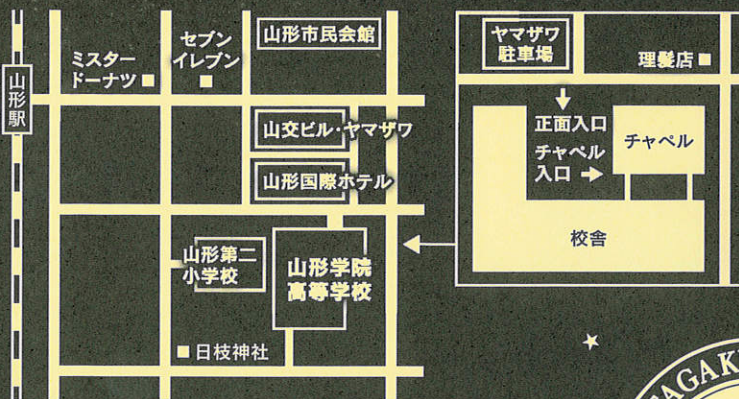

◆ 会 場 ◆ 山形学院高等学校チャペル
山形市香澄町3-10-8

お車でお越しのお客様は、
お近くの有料駐車場をご利用下さい。

◆ 入場料 ◆ 無料(どなたでもご入場頂けます)

〔指揮〕 佐藤奈々

・輝く未来

(塔の上のラパンツェルより)
他

・千と千尋の神隠しメドレー
・アンダー・ザ・シー
(リトルマーメイドより)

〔プログラム〕